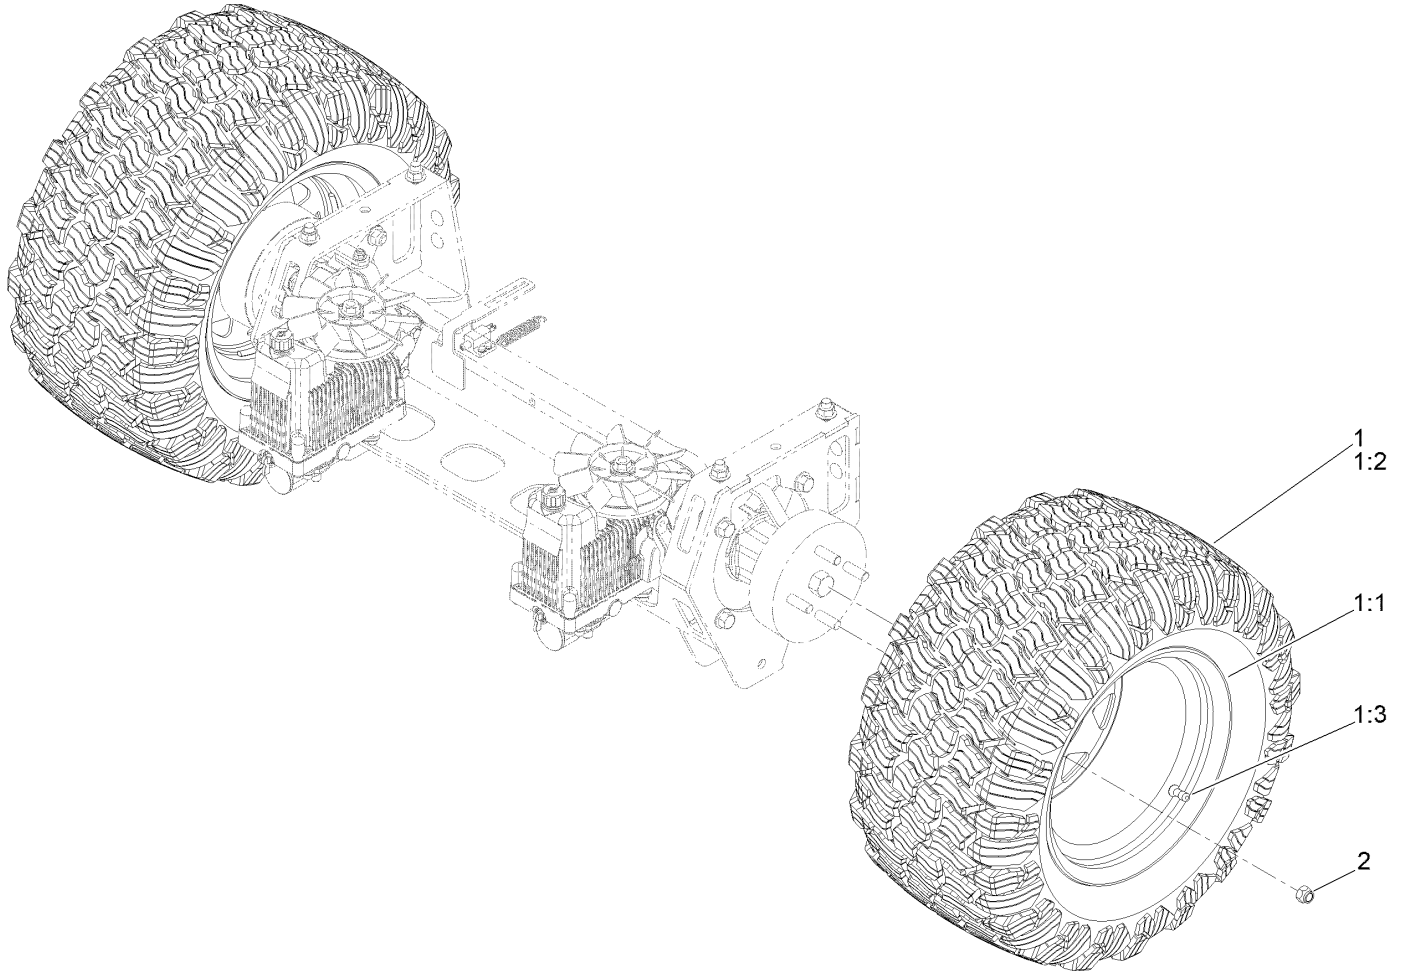

Caster Tire Assembly (continued)

<i>Ref.</i>	<i>Part Number</i>	<i>Qty.</i>	<i>Description</i>	<i>Ref.</i>	<i>Part Number</i>	<i>Qty.</i>	<i>Description</i>
1	413-0002-00	2	Nut-Lock	8	419-0024-00	2	1In L/W Med Split Zc
2	103-3540	4	Bearing-Ball	9	419-0025-00	2	Ft Hub Plastic Washer
3	410-0018-00	4	Rz Ft Wheel Bearing	10	422-0027-00	2	Rz/Rt Pro Ft Tire
4	413-0063-00	2	Nut-Hex				Assy-Smooth Tread
5	418-0002-00	2	1/2-20 X 1-1/4 Hex Flange	11	425-0010-00	2	Mwr Ft Wheel Spanner
			Bolt GR 8 Yz	12	425-0011-00	2	Caster Fork Shaft Bearing
6	418-0003-00	2	1/2-13 X 8-1/2 Hex C/S GR				Spacer
			5 Zinc Yellow	13	426-0006-00-P11	2	Mwr Caster Shaft Washer
7	419-0003-00	2	1/2 Fender Washer 1-1/4In	14	437-0019-00	2	Mwr Caster Shaft
			OD Zinc	15	490-0046-00-P11	2	Rz Caster Fork ASM

Drive Wheel Assembly