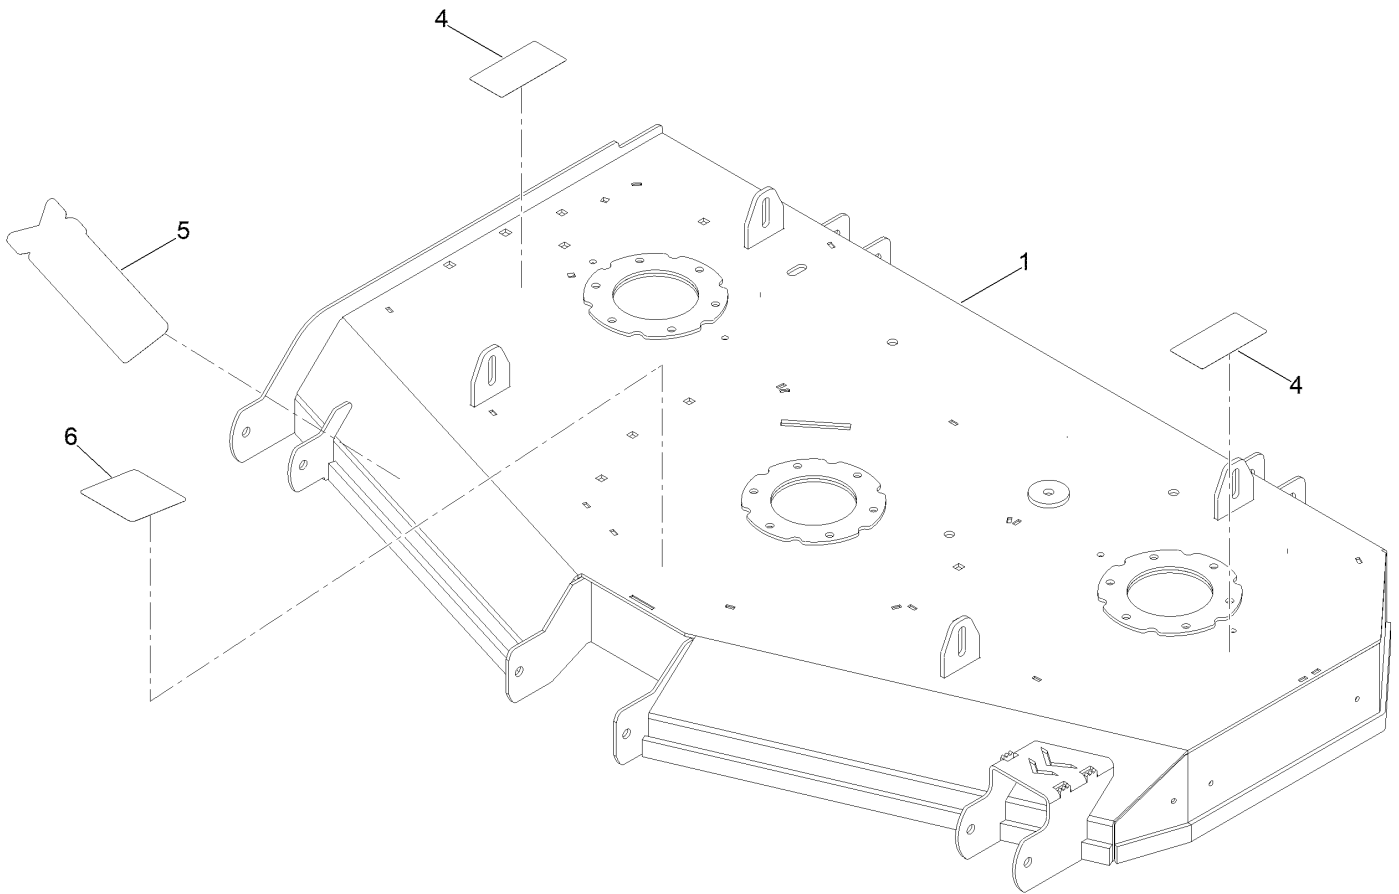

Deck Decal Assembly No. 148-0977

Deck Decal Assembly No. 148-0977 (continued)

<i>Ref.</i>	<i>Part Number</i>	<i>Qty.</i>	<i>Description</i>	<i>Ref.</i>	<i>Part Number</i>	<i>Qty.</i>	<i>Description</i>
1		1	54In Deck ●	5	148-0779	1	Decal-Xtf
4	161-6620	2	Decal-Danger, Deck	6	148-1479	1	Decal-Belt Routing

● Not serviced separately