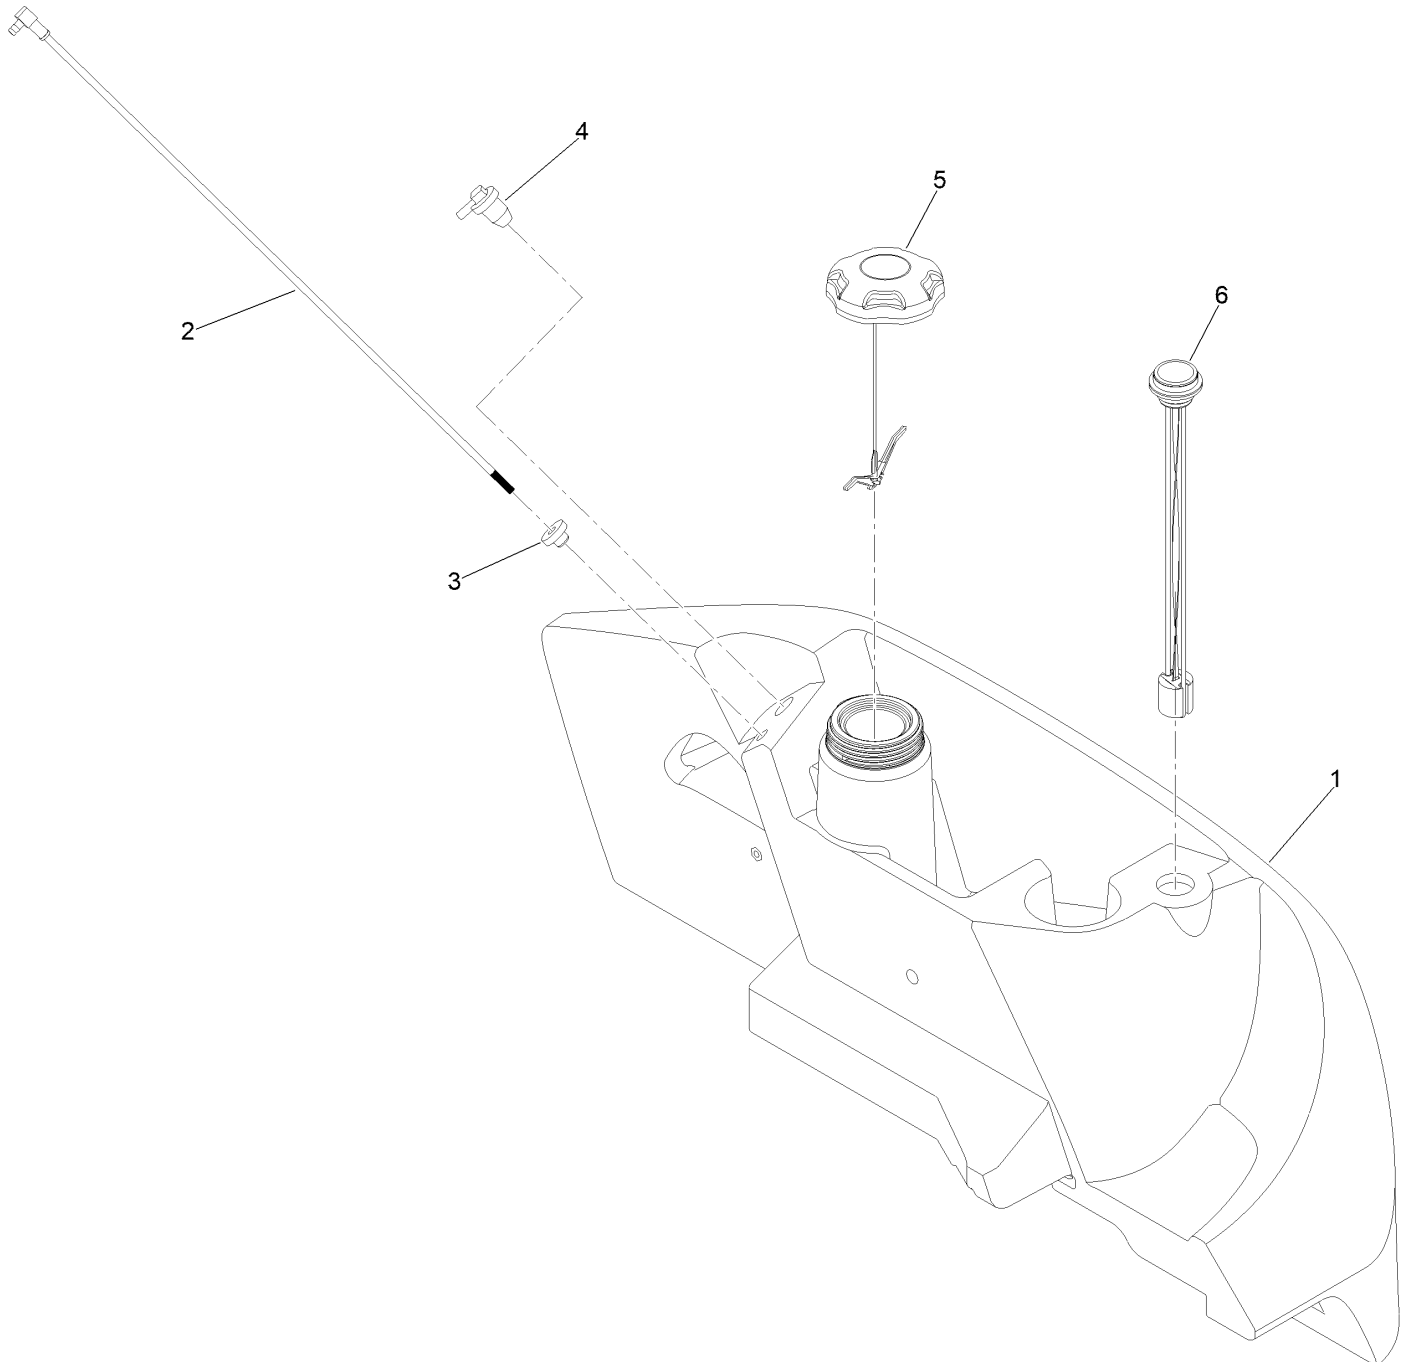

Fuel Tank Assembly No. 467-0001-00

Fuel Tank Assembly No. 467-0001-00 (continued)

<i>Ref.</i>	<i>Part Number</i>	<i>Qty.</i>	<i>Description</i>	<i>Ref.</i>	<i>Part Number</i>	<i>Qty.</i>	<i>Description</i>
1	467-0011-00	1	Rz Fuel Pickup Tube (Solar Tank)	4	467-0006-00	1	Remote Tank Vent Valve W/Grommet
2	467-0012-00	1	25.14In Fuel Pickup Tube W/Filter Screen	5	467-0008-00	1	Kelch Tank Fill Neck Non-Ventcap(204541)
3	467-0005-00	1	Fuel Pickup Tube Gromm Nitrdapco 10672	6	467-0035-00	1	Rt/Srt Rochester Fuel Gauge