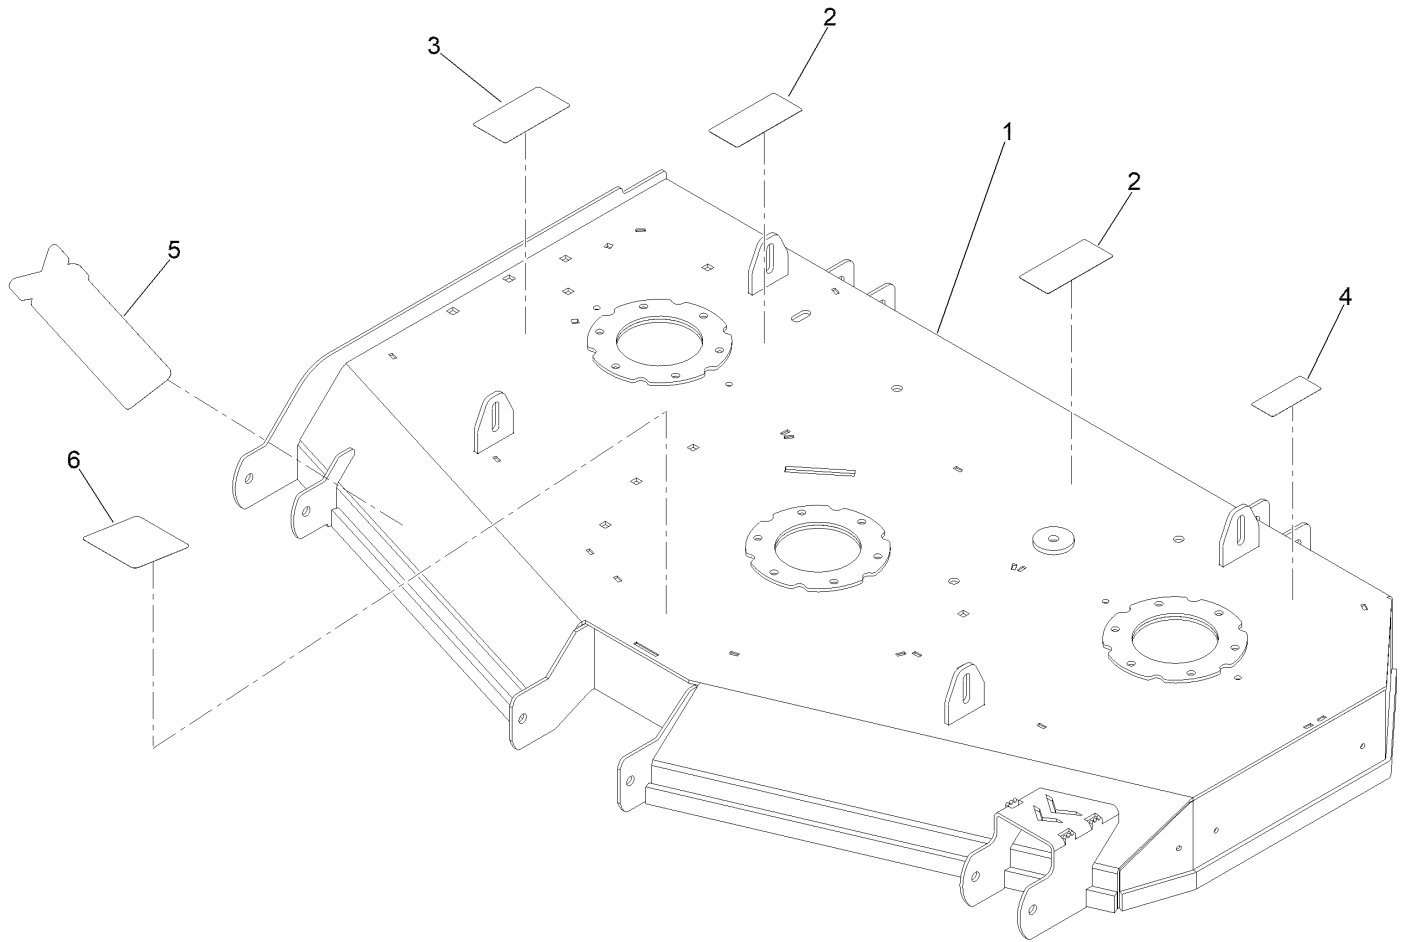

Deck Decal Assembly No. 148-0977

Deck Decal Assembly No. 148-0977 (continued)

<i>Ref.</i>	<i>Part Number</i>	<i>Qty.</i>	<i>Description</i>	<i>Ref.</i>	<i>Part Number</i>	<i>Qty.</i>	<i>Description</i>
1		1	54In Deck ●	4	148-0430	1	Decal-Safety Blade Torque
2	125-6127	2	Decal-Rotating Fan Hazard	5	148-0779	1	Decal-Xtf
3	132-0872	1	Decal-Danger, Deck	6	148-0260	1	Decal-Deck Belt Routing

● Not serviced separately