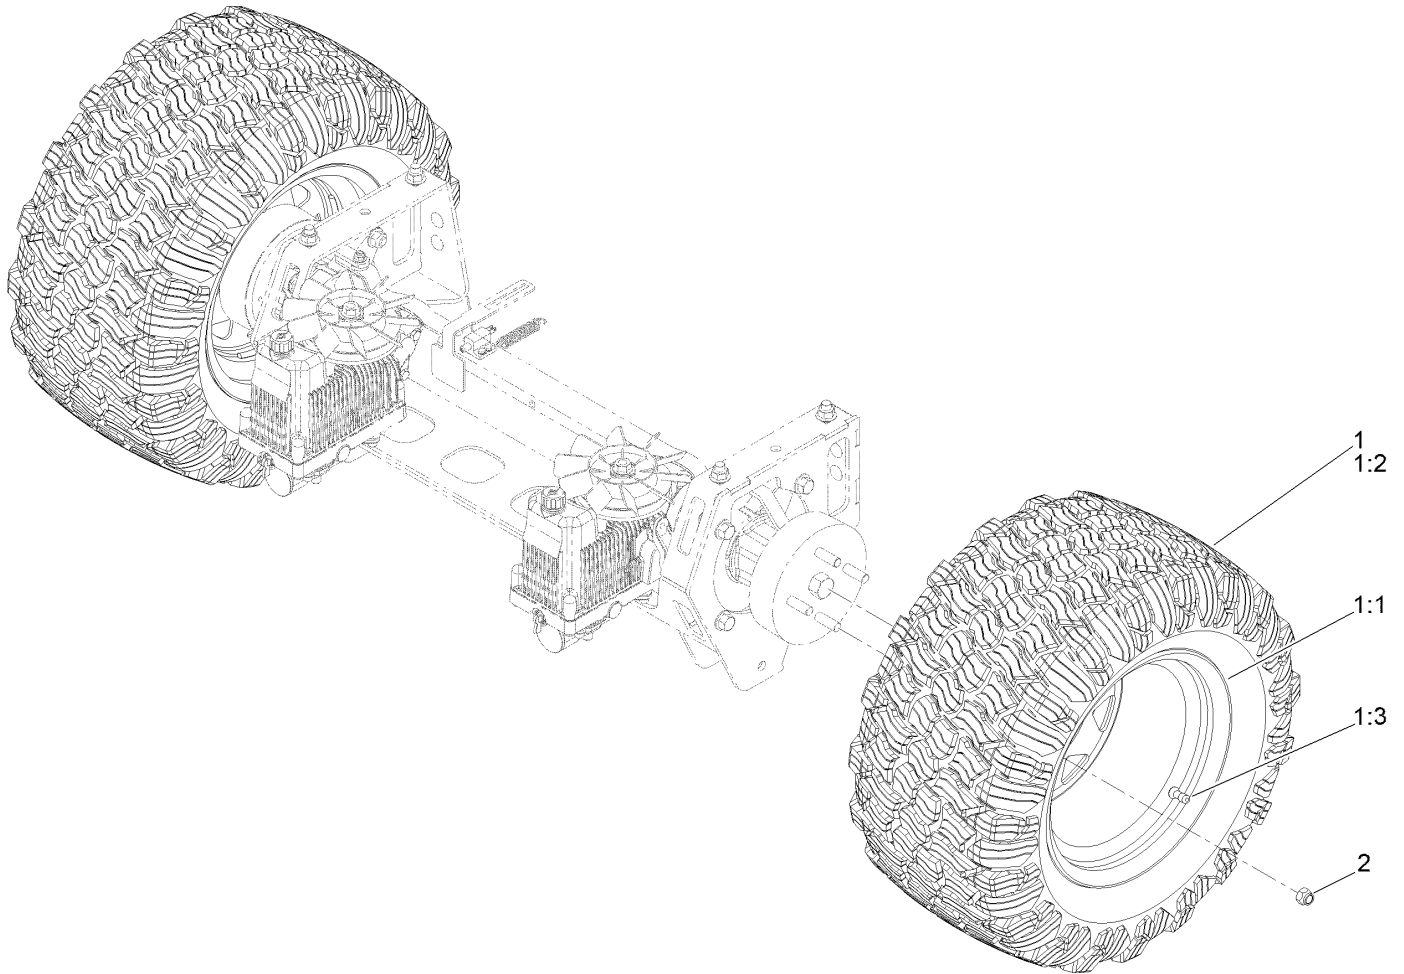

Drive Wheel Assembly

Drive Wheel Assembly (continued)

<i>Ref.</i>	<i>Part Number</i>	<i>Qty.</i>	<i>Description</i>
1	161-9726	2	Wheel And Tire ASM
1:1	140-7969	1	Wheel
1:2	161-9727	1	Tire

<i>Ref.</i>	<i>Part Number</i>	<i>Qty.</i>	<i>Description</i>
1:3	232-27	1	Stem-Valve
2	413-0015-00	8	1/2-20 Lugnut