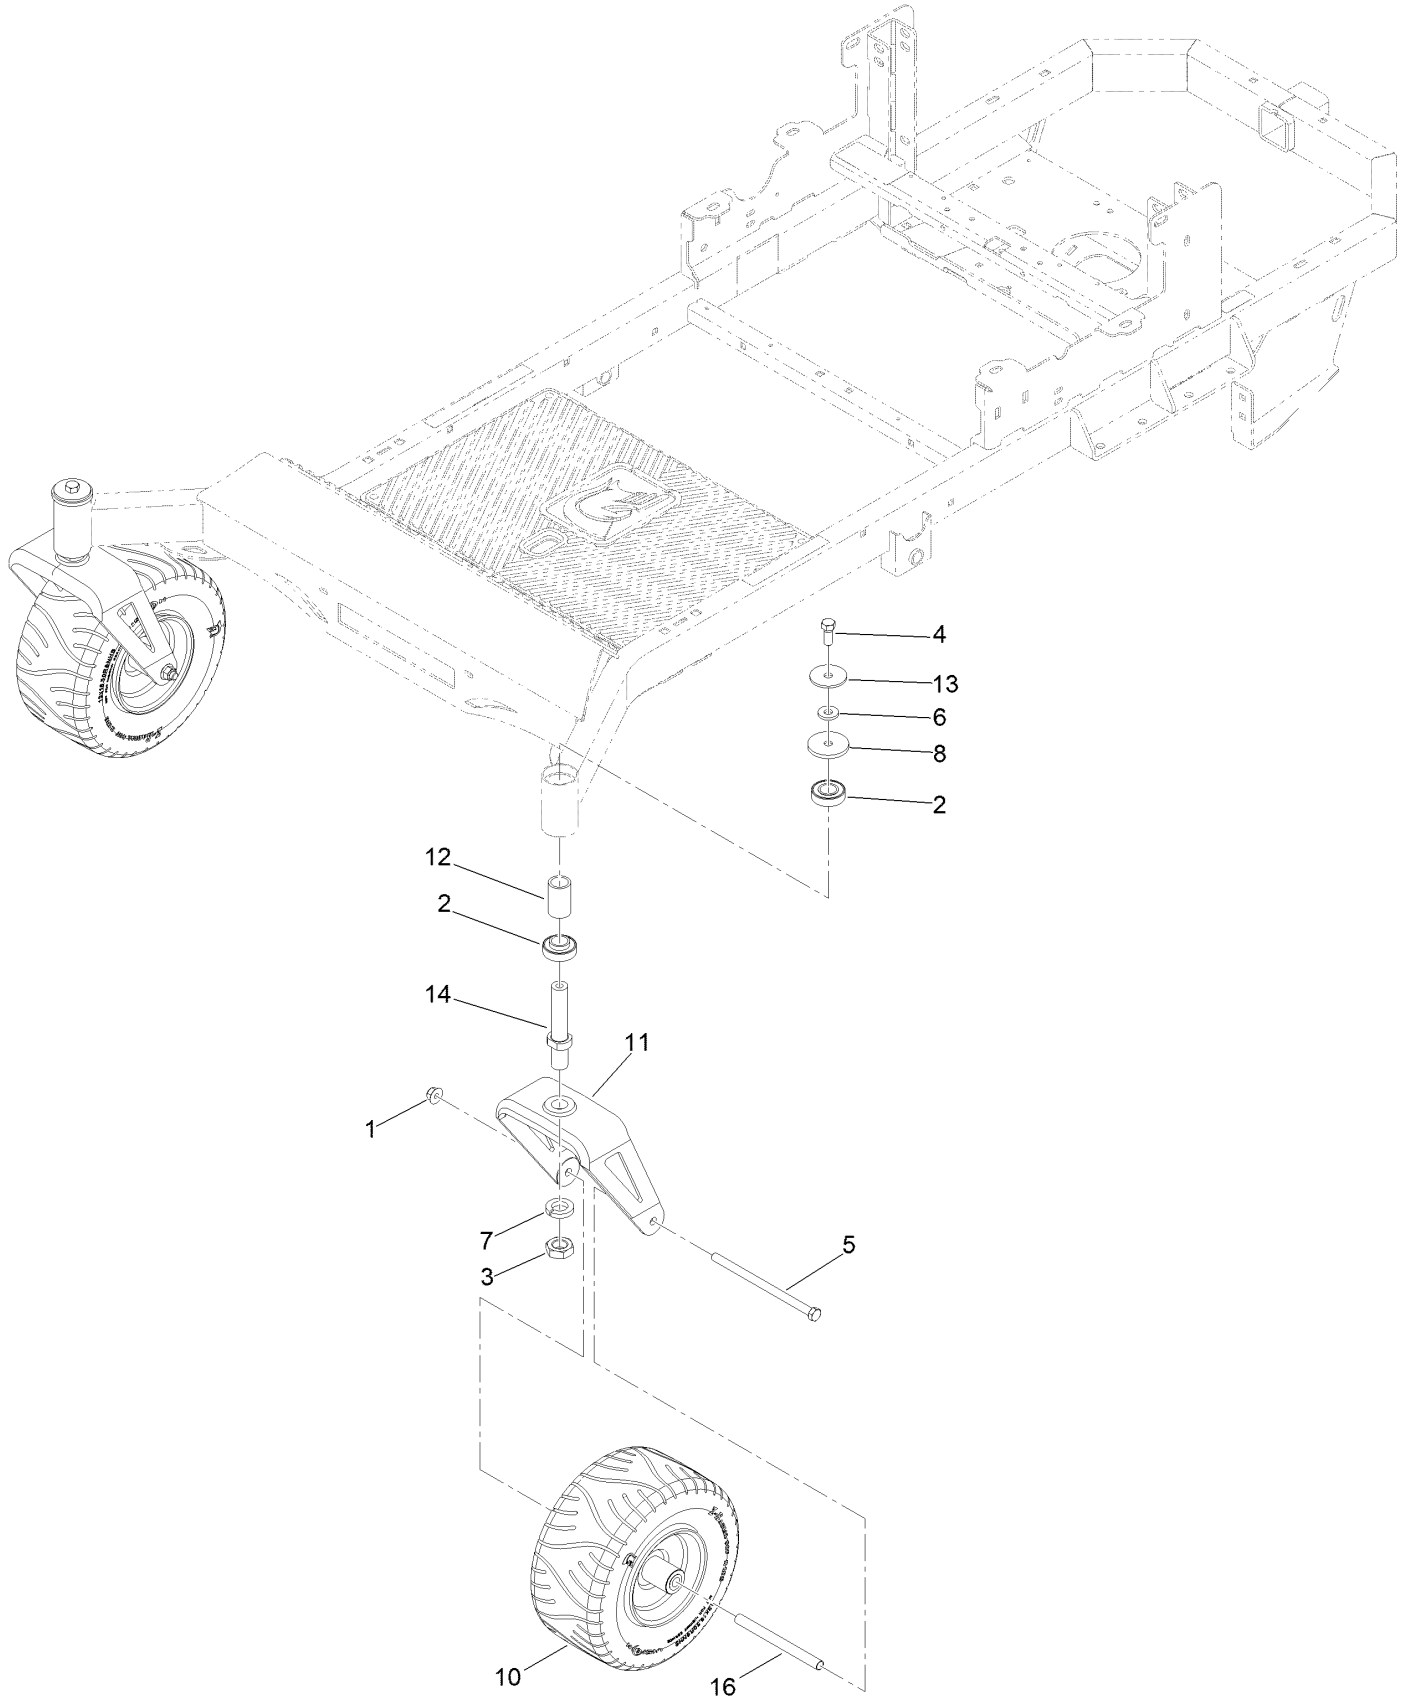

Motion Control and Parking Brake Assembly (continued)

<i>Ref.</i>	<i>Part Number</i>	<i>Qty.</i>	<i>Description</i>	<i>Ref.</i>	<i>Part Number</i>	<i>Qty.</i>	<i>Description</i>
1	148-0888-05	1	LH Pivot ASM	34	439-0009-00-P11	1	Mwr Frame Brake Mtg Brkt Paint
2	148-0889-05	1	RH Pivot ASM	35	410-0009-00	1	1/2In ID X 3/4In OD X 3/8In Flange Bush
3	148-0886	4	Bushing-Flange	36	490-0016-00-P11	1	Mwr Brake Lock Lever Assy Painted
4	148-0897	4	Bushing-Flange	37	139-2631	1	Screw-HH
5	148-0885	2	Sleeve-Pivot	38	413-0002-00	1	Nut-Lock
6	109-5575	2	Spring-Leaf	39	418-0027-00	3	Bolt-HH
7	419-0003-00	2	1/2 Fender Washer 1-1/4In OD Zinc	40	435-0004-00	1	Mwr Brake Linkage
8	418-0050-00	2	1/2-13 X 3 Hex C/S GR 5 Zinc W/Loctite	41	3272-11	1	Pin-Cotter
9	431-0002-00	2	Adjustable Lwr Drive Arm	42	413-0052-00	1	3/8 ID X 3/4 OD X .125 THK Bronze Washer
10	431-0003-00	2	Adjustable Upp Drive Arm	43	490-0017-00-P11	1	Mwr Brake Unlock Lever Assy Painted
11	403-0020-10-P11	2	Mower Drive Handle Tube Abc	44	413-0012-00	4	1/4-20 Hex Flange Nut
12	484-0001-00	2	Control Arm Handle Grip	45	418-0029-00	2	1/4-20 X 1-1/4 Hex C/S GR 2 Zinc
13	116-7230	6	Screw-HHF	46	323-7	1	Screw-HH
14	323-20	2	Screw-HH	47	418-0008-00	3	Bolt-CARR
15	419-0007-00	2	Washer-Flat	48	413-0020-00	2	3/8-16 Hex Flange Nut W/Serr Zinc Yellow
16	148-1012	4	Washer-Belleville	49	434-0015-00	1	2020 Mwr Brake Pedal Tension Spring
17	413-0013-00	3	3/8-16 Nylon Insert Flange L/Nut Yz	50	434-0003-00	1	Mwr Brake Pedal Release Spring
18	418-0054-00	2	Screw-HH	51	148-0228	2	5/16-18 X 1 SI 5-Lobe Male ST Knob 1.90
19	413-0027-00	6	Nut-HF, NI	52	148-0911-P11	1	ASM, Gt-Trac [gray]
20	410-0070-00	2	5/16-24 Spher Rod End Zinc LH Thd Fem	53	429-0002-00	2	Push-In Rubber Bumper Mwr Floor
21	410-0071-00	2	5/16-24 Spher Rod End Zinc RH Thd Fem	54	618-2023-00	4	Screw-CARR
22	435-0033-00	2	1310 Ttq Drive Arm Rod	55	413-0029-00	4	Nut-Hex
23	3220-20	2	Nut-Jam	58	240-6	1	Grommet-Rubber
25	322-47	8	Screw-HH	59	148-1492-05	2	Plate-Damper
26	09207	2	Nut	60	418-0110-00	2	.767ldx1.125Odx.016 THK Trip Wv Washer
27	413-0022-00	17	Nut-HF				
28	487-0005-00	4	5/16-18X1.286 Damper Ball Stud (.562 TI)				
29	487-0001-00	2	Control Arm Damper				
30	613-0065-00	2	Standoff-Hex				
31	3234-28	2	Screw-HHF				
32	486-0030-00	2	No Plunger Limit Switch				
33	418-0032-00	4	8-32 X 1/2 Ind. HWH Slot Type F Tcs Zinc				

Caster Tire Assembly