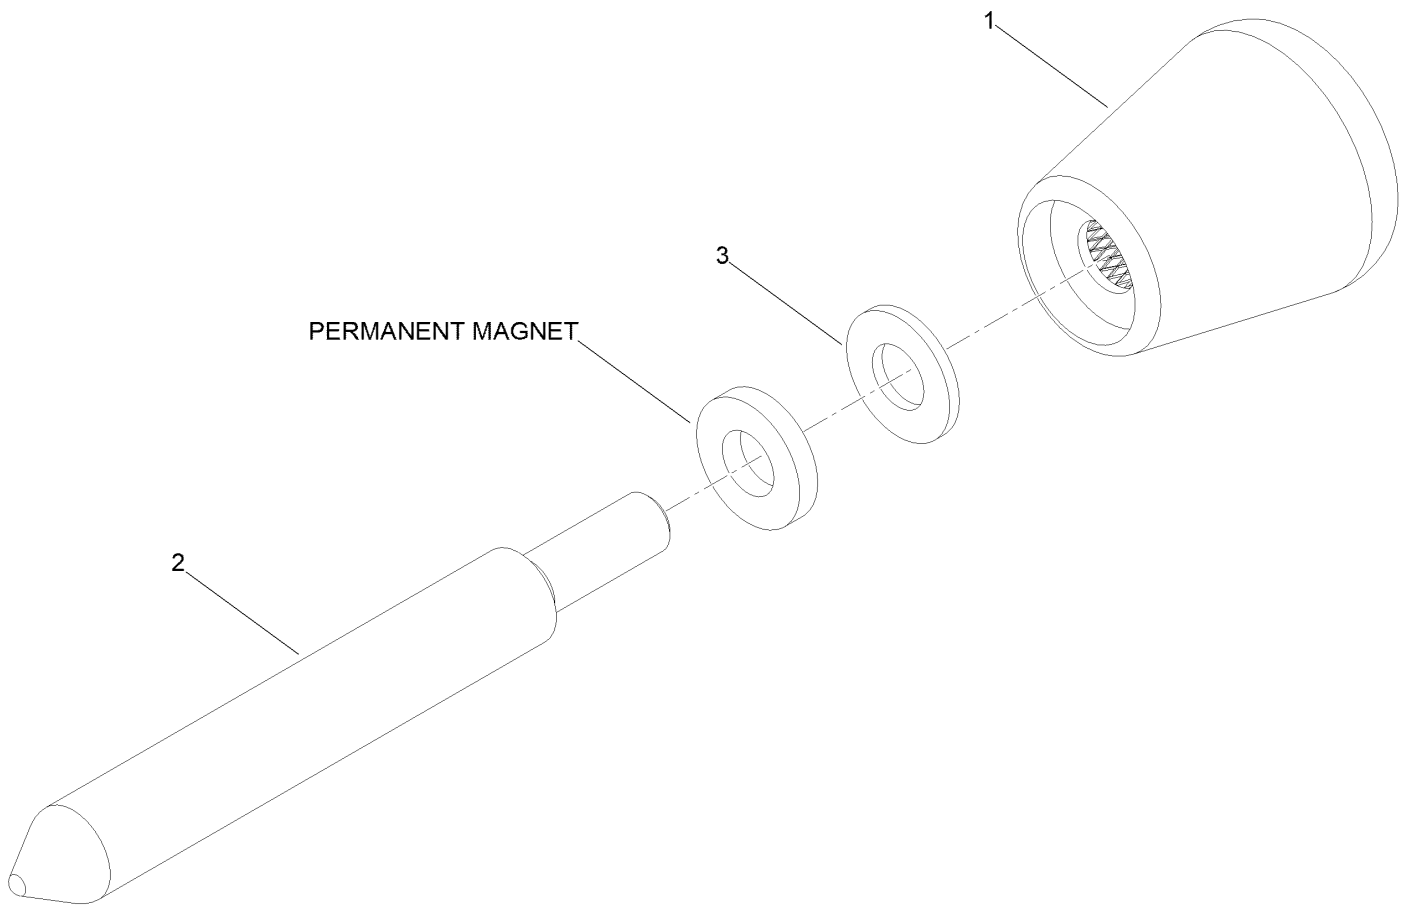

HOC Pin Assembly No. 148-1450

HOC Pin Assembly No. 148-1450 (continued)

<i>Ref.</i>	<i>Part Number</i>	<i>Qty.</i>	<i>Description</i>
1	126-7390	1	Knob-Tapered
2	148-1451	1	Pin-HOC
3	3256-23	1	Washer-Plain